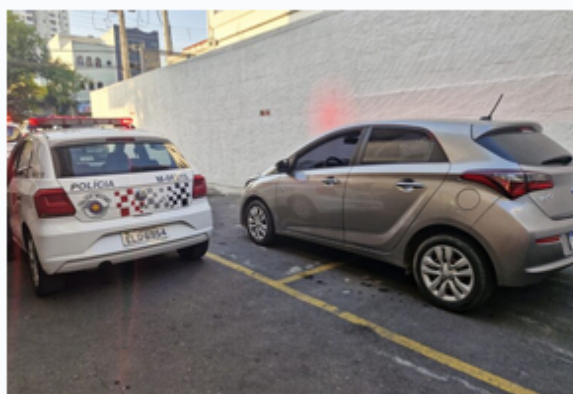

CGE de São Caetano avisa sobre entrada na cidade de veículo com duplê de emplacamento e PM detém condutor

Operadores do CGE (Centro de Gerenciamento de Emergências), da Prefeitura de São Caetano do Sul, visualizaram na tarde de terça-feira (11/6) um veículo HB20 prata, possível duplê, e avisaram as Forças de Segurança sobre o caso.

De posse das informações do CGE, uma equipe da PM abordou o condutor do veículo e, após constatação de que se tratava de duplê de placa, tanto condutor quanto veículo foram conduzidos à Delegacia Sede, onde o homem permaneceu à disposição da Justiça e o veículo apreendido.

Quando o HB20 entrou em São Caetano pela Praça Mauá, vindo de São Bernardo do Campo, imediatamente passou a ser monitorado pelos agentes do CGE, que foram avisando as Forças de Segurança sobre a localização do veículo.