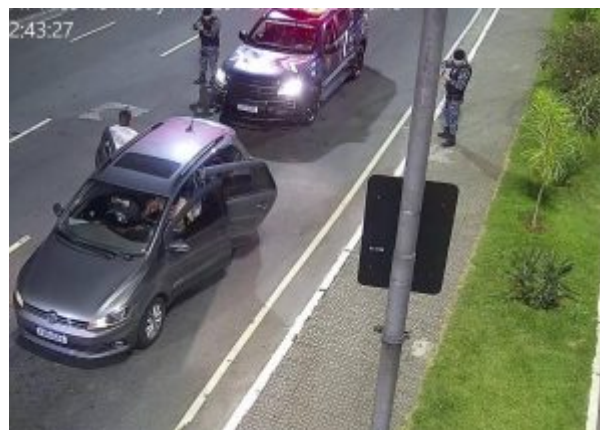

Com apoio do CGE, GCM prende grupo de furtou a EMEF Ângelo Raphael Pellegrino

Celso Lima

Em uma acção rápida a GCM prendeu 3 homens e uma mulher que furtaram uma TV de 32 polegadas- Fotos Reprodução do vídeo do CGE

Em mais uma acção rápida dos agentes do CGE (Centro de Gerenciamento de Emergências), da Prefeitura de São Caetano, a GCM (Guarda Civil Municipal) identificou e deteve quatro integrantes que invadiram a EMEF Ângelo Raphael Pellegrino, na madrugada de segunda-feira (13/11). O grupo furtou um televisor de tela plana 32 polegadas, pertencente à APM (Associação de Pais e Mestres) da escola. A detenção ocorreu na madrugada desta terça-feira (14/11), na Avenida Presidente Kennedy.

Dos quatro integrantes, três são homens (de 30, 44 e 48 anos) e uma mulher (35). Eles arrombaram o portão da escola e a invadiram, levando o televisor, que seria vendido na mesma madrugada na Comunidade Tamarutaca, em Santo André. De acordo com o Boletim de Ocorrência, os integrantes receberiam o pagamento pelo televisor em duas parcelas.

Toda a ação do furto à EMEF foi captada pelas câmeras de videomonitoramento do CGE (Centro de Gerenciamento de Emergências) e imediatamente repassada às Forças de Segurança. Na madrugada desta terça-feira (14/11), uma viatura da ROMU (Rondas Municipais) deparou-se com o veículo (Space Fox) e iniciou a abordagem aos mesmos quatro integrantes do furto da madrugada anterior, provavelmente na intenção de realizarem novo furto na cidade.