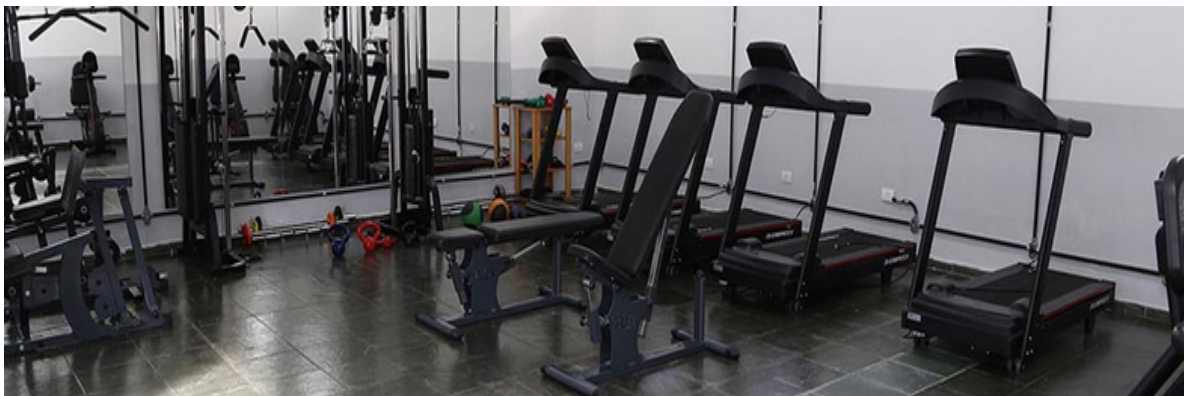

CISE João Castaldelli é inaugurado em São Caetano

POR REDAÇÃO

O novo CISE (Centro Integrado de Saúde e Educação) da Terceira Idade João Castaldelli foi inaugurado na quarta-feira (21). A unidade está em novo endereço, na Rua Cavalheiro Ernesto Giuliano, 1.245, no Bairro Olímpico, em espaço maior e mais adequado para a prática das atividades e dos serviços disponibilizados aos frequentadores.

“É uma satisfação enorme estar aqui hoje na inauguração do novo espaço do CISE João Castaldelli, remodelado e ampliado em suas acomodações e atendimentos. O espaço foi totalmente adequado para um Centro da Terceira Idade em tempo recorde, dentro dos 60 dias que foram programados”, exaltou Auricchio – no endereço funcionava a Casa da Amizade, do Rotary Club.

O CISE João Castaldelli mudou de endereço devido às obras para a construção do Parque Linear da Avenida Presidente Kennedy. A mudança foi para melhor, já que os mais de 8.100 associados terão aumento de 30% na capacidade de atendimento.

A secretária de Saúde, Regina Maura Zetone, corroborou as palavras do prefeito e deu as boas-vindas aos associados. “Tenho certeza de que vocês irão aproveitar ao máximo as novas instalações do CISE João Castaldelli. Este centro, assim como os outros cinco da cidade, oferece todas as condições necessárias para um envelhecimento saudável. Aproveitem”, complementou.