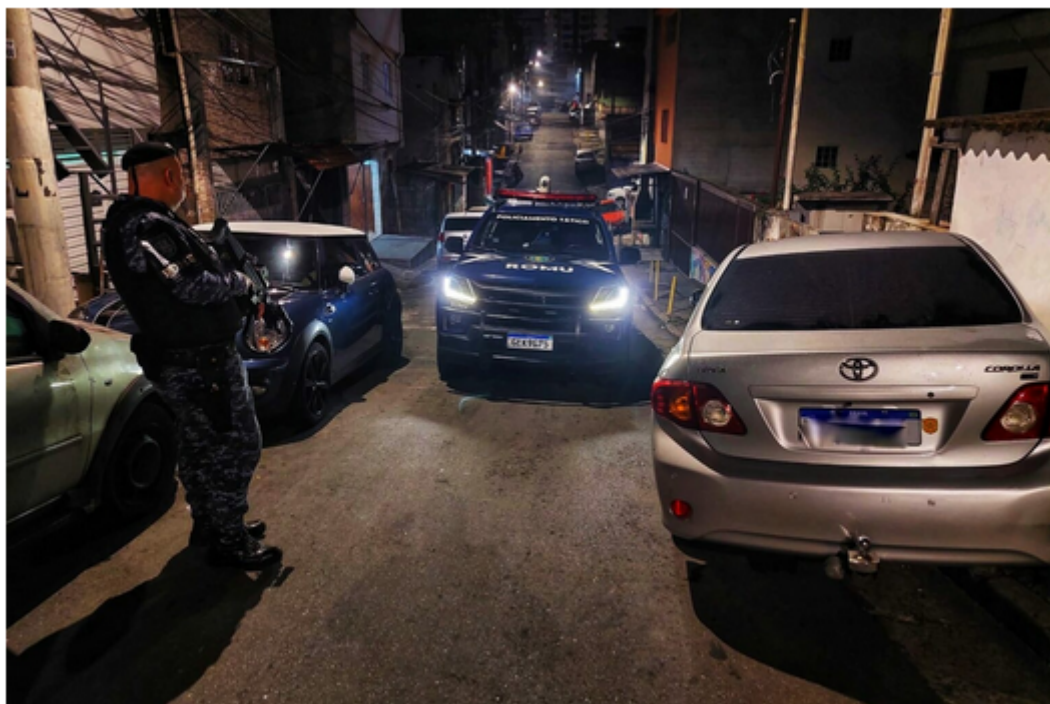

Alerta do CGE de São Caetano leva à apreensão de carro roubado

Fotos: Divulgação / PMSCS

A GCM (Guarda Civil Municipal) de São Caetano apreendeu na madrugada do sábado (1º.04) um Toyota Corolla, roubado em Diadema.

O carro já havia entrado em São Caetano utilizando-se, em primeiro lugar, de três emplacamentos diferentes.

O veículo foi, portanto, apreendido e conduzido ao 26º Distrito Policial do Sacomã, na Capital.

Vale destacar que o carro já vinha sendo monitorado pela pelos agentes do CGE (Centro de Gerenciamento de Emergências).

Isso por conta da entrada na cidade com três placas diferentes numa única semana.

O emplacamento original constava que o veículo havia sido roubado no município de Diadema em 22 de março.

Com as informações do CGE, os GCMs da ROMU (Rondas Municipais) que realizavam patrulhamento preventivo nas imediações das avenidas Guido Aliberti e Goiás encontraram o Toyota Corolla, com dois homens dentro.