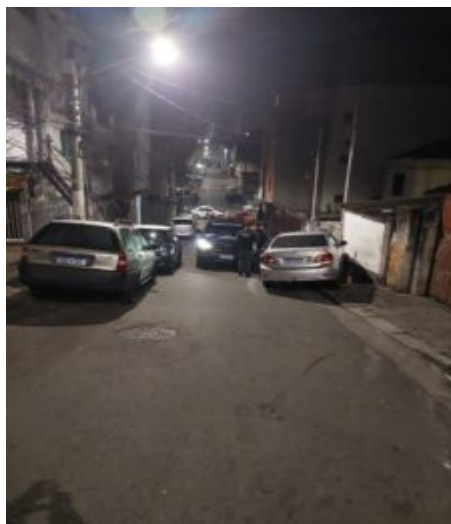

Com as informações do CGE, os GCMs da ROMU (Rondas Municipais) que realizavam patrulhamento preventivo nas imediações das avenidas Guido Aliberti e Goiás encontraram o Toyota Corolla, com dois homens dentro.

Ao avistar o veículo, os guardas municipais emitiram sinais luminosos e sonoros (ordem de parada), sendo ignorados pelo motorista.

Havia no interior do carro dois homens supostamente envolvidos com roubo de carga na cidade vizinha.

Na perseguição, o Toyota roubado colidiu, além disso, com outros dois veículos.

Seus dois integrantes fugiram entrando, em conclusão, em uma viela no Jardim Seckler, na Capital.