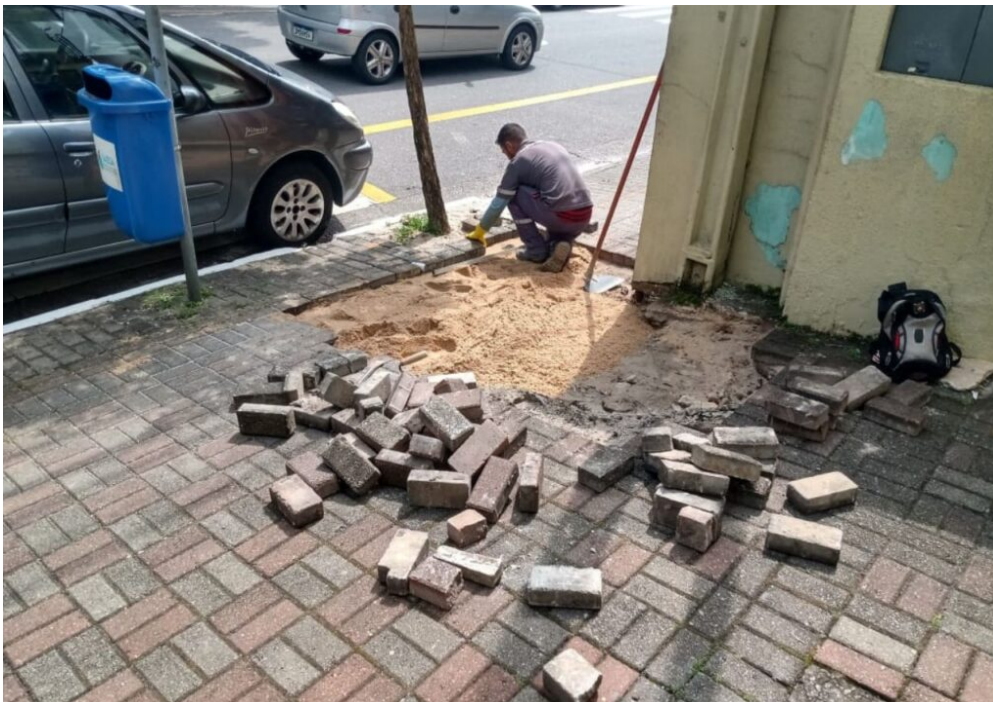

Prefeitura de São Caetano retoma Governo em Movimento e realiza intervenções no Bairro Nova Gerty

Cerca de 15 mil moradores serão beneficiados com ações intersecretariais de zeladoria

Prefeitura de São Caetano retoma Governo em Movimento e realiza intervenções no Bairro Nova Gerty - Foto: Samuca Fermino / PMSCS

A Prefeitura de São Caetano do Sul retomou o Governo em Movimento (aperfeiçoamento do antigo Bairro a Bairro) e o primeiro bairro contemplado com as ações intersecretariais é o Nova Gerty. Cerca de 15 mil pessoas, população estimada do bairro, serão beneficiadas com as ações que já se iniciaram nesta semana.

Além disso, a Sesurb realiza manutenção de passeio público na Rua Nelly Pelegrino, em frente ao CRAS, e na Rua Capivari, 118; e manutenção de vias públicas (tapa-buraco) nas seguintes vias: Rua Vieira de Carvalho x Rua Pan, Rua Luísa 281, Rua Capivari x Avenida Tietê, Rua Marlene x Rua Nelson, Rua Marlene x Rua Juruá, Rua Marlene x Rua Paranapanema, Rua Marlene 579, Rua Schon, 67, Rua Tocantins 774/831 e Rua Tocantins x Rua Iguassú.