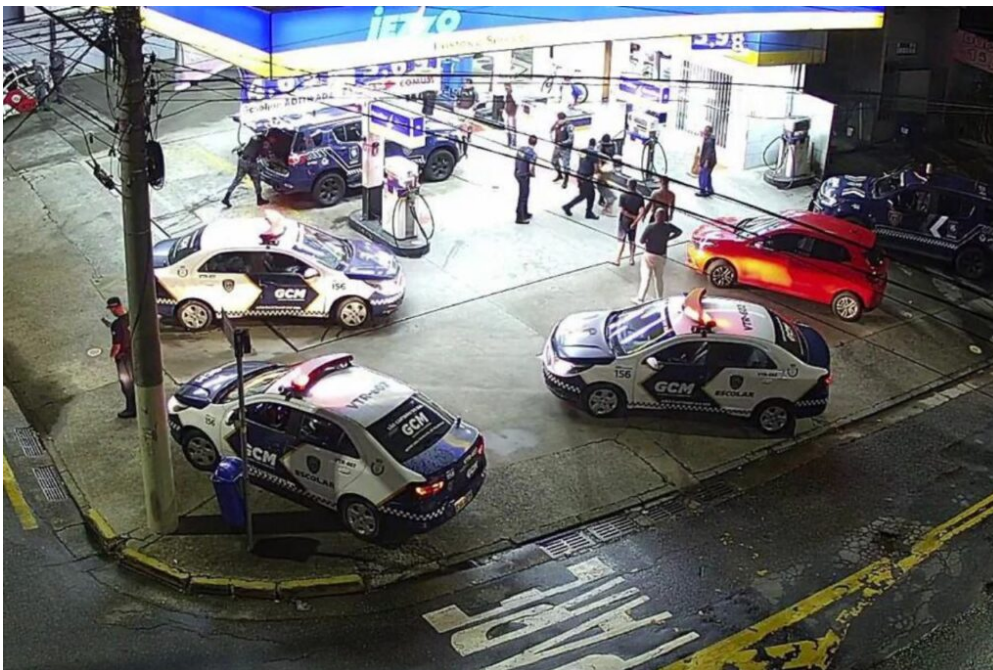

## **Câmeras do CGE captam agressão a mulher e GCM prende homem em flagrante em São Caetano**

---

By ABC AGORA

*Câmeras do CGE captam agressão a mulher e GCM prende homem em flagrante em São Caetano (1) - Foto: Divulgação / CGE / PMSCS*

Uma agressão covarde a uma mulher na noite de terça-feira (3/1), no Bairro Fundação, foi captada pelas imagens de videomonitoramento do CGE (Centro de Gerenciamento de Emergências) de São Caetano e terminou com o agressor preso.

Por volta das 21h50, agentes do CGE (Centro de Gerenciamento de Emergências) enviaram alerta para as Forças de Segurança e uma equipe da ROMU (Rondas Municipais) da GCM (Guarda Civil Municipal) encaminhou-se de imediato ao local da agressão e conseguiu prender o homem (29 anos) em flagrante. O homem e a mulher em questão são carroceiros e têm residência em São Paulo (capital).

A mulher (45 anos) foi encontrada em estado de choque, bastante machucada na cabeça, e foi levada à UPA (Unidade de Pronto Atendimento) Engenheiro Julio Marcucci Sobrinho para atendimentos médicos. Já o agressor foi encaminhado para a Delegacia Sede, onde permaneceu à disposição da Justiça, enquadrado na Lei Maria da Penha, por viver maritalmente com a agredida.