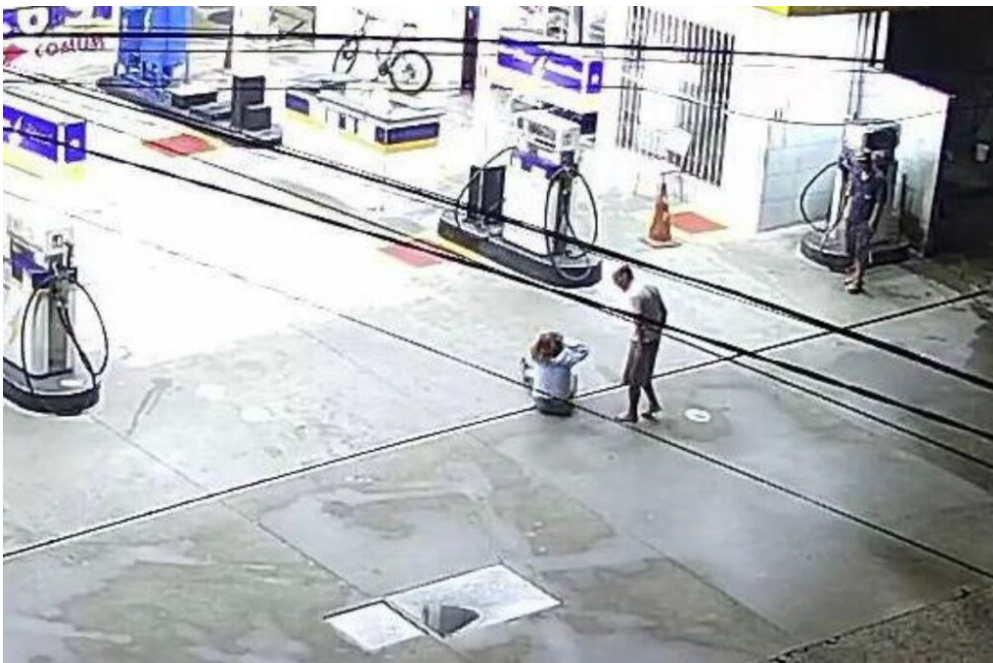

## **Câmeras do CGE captam agressão a mulher e GCM prende homem em flagrante em São Caetano**

---

By ABC AGORA

*Câmeras do CGE captam agressão a mulher e GCM prende homem em flagrante em São Caetano (1) - Foto: Divulgação / CGE / PMSCS*

Uma agressão covarde a uma mulher na noite de terça-feira (3/1), no Bairro Fundação, foi captada pelas imagens de videomonitoramento do CGE (Centro de Gerenciamento de Emergências) de São Caetano e terminou com o agressor preso.

Por volta das 21h50, agentes do CGE (Centro de Gerenciamento de Emergências) enviaram alerta para as Forças de Segurança e uma equipe da ROMU (Rondas Municipais) da GCM (Guarda Civil Municipal) encaminhou-se de imediato ao local da agressão e conseguiu prender o homem (29 anos) em flagrante. O homem e a mulher em questão são carroceiros e têm residência em São Paulo (capital).

A mulher (45 anos) foi encontrada em estado de choque, bastante machucada na cabeça, e foi levada à UPA (Unidade de Pronto Atendimento) Engenheiro Julio Marcucci Sobrinho para atendimentos médicos. Já o agressor foi encaminhado para a Delegacia Sede, onde permaneceu à disposição da Justiça, enquadrado na Lei Maria da Penha, por viver maritalmente com a agredida.